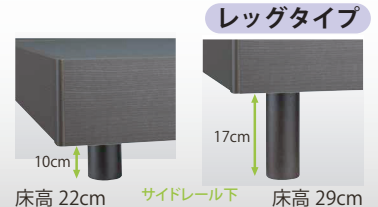

※マットレスは全てイメージです

POINT 1 豊富なバリエーション

3カラー、4サイズ、4ボトムで組合せ48通り

ボトム 引出し付 (ロータイプ/ハイタイプ)
レッグタイプ (ロータイプ/ハイタイプ)

POINT 2 薄型キャビネット

小物を置ける奥行6cmのキャビネットには便利な
スライドコンセントとLED照明付。

POINT 3 引出付

フルオープンスライドレール引出し

引出しタイプは開閉がスムーズ
で引出しが最後まで引き出せるフル
オープンスライドレール引出
2杯付。

引出し内寸 (cm) ロータイプ W88×D39×H12 (床高22cm)
ハイタイプ W88×D39×H19 (床高29cm)

POINT 4 お掃除ロボット対応

レッグタイプのサイ
ドレール下はお掃除
ロボットが入る高さ
(ロータイプ10cm/
ハイタイプ17cm)。

商品概要

カラー	ホホワイト (WH) ブラウン (BR) ダーク (DK)
フレーム主材	MDF プリント化粧合板
特長	日本製 F☆☆☆☆ LED照明 スライドコンセント

商品寸法 (cm)

フレーム本体価格

タイプ	サイズ	商品寸法 (cm)	フレーム本体価格
B X 2 2 0 (ロータイプ)	シングル	W 97 x L208 x H83 (床H22)	シングル ¥74,800 (本体価格 ¥68,000)
	セミダブル	W119 x L208 x H83 (床H22)	セミダブル ¥88,000 (本体価格 ¥80,000)
	ダブル	W139 x L208 x H83 (床H22)	ダブル ¥102,300 (本体価格 ¥93,000)
	ワイドダブル	W151 x L208 x H83 (床H22)	ワイドダブル ¥115,500 (本体価格 ¥105,000)
L G 2 2 0 (ロータイプ)	シングル	W 97 x L208 x H83 (床H22)	シングル ¥68,200 (本体価格 ¥62,000)
	セミダブル	W119 x L208 x H83 (床H22)	セミダブル ¥81,400 (本体価格 ¥74,000)
	ダブル	W139 x L208 x H83 (床H22)	ダブル ¥94,600 (本体価格 ¥86,000)
	ワイドダブル	W151 x L208 x H83 (床H22)	ワイドダブル ¥108,900 (本体価格 ¥99,000)
B X 2 9 0 (ハイタイプ)	シングル	W 97 x L208 x H83 (床H29)	シングル ¥81,400 (本体価格 ¥74,000)
	セミダブル	W119 x L208 x H83 (床H29)	セミダブル ¥94,600 (本体価格 ¥86,000)
	ダブル	W139 x L208 x H83 (床H29)	ダブル ¥108,900 (本体価格 ¥99,000)
	ワイドダブル	W151 x L208 x H83 (床H29)	ワイドダブル ¥122,100 (本体価格 ¥111,000)
L G 2 9 0 (ハイタイプ)	シングル	W 97 x L208 x H83 (床H29)	シングル ¥74,800 (本体価格 ¥68,000)
	セミダブル	W119 x L208 x H83 (床H29)	セミダブル ¥88,000 (本体価格 ¥80,000)
	ダブル	W139 x L208 x H83 (床H29)	ダブル ¥102,300 (本体価格 ¥93,000)
	ワイドダブル	W151 x L208 x H83 (床H29)	ワイドダブル ¥115,500 (本体価格 ¥105,000)